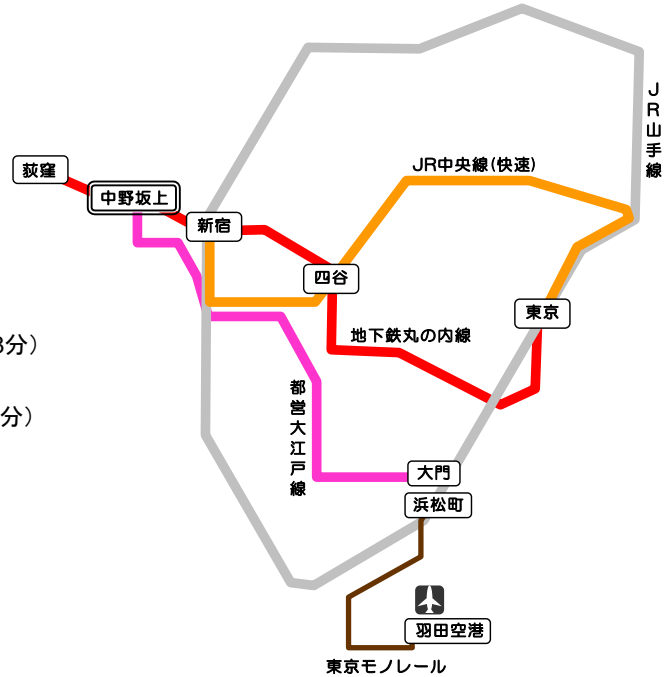

(株)矢野経済研究所 ヤノデータバンク

YDB閲覧室(東京) アクセスガイド

◆交通のご案内

■東京駅からのアクセス

- ・地下鉄丸ノ内線 荻窪行で「中野坂上」下車(約23分)
- ・JR中央線(快速)で「四谷」下車(約9分)
地下鉄丸ノ内線 荻窪行に乗り換え、
「中野坂上」下車(約12分)

■羽田空港からのアクセス

- ・東京モノレールで「浜松町」(終点)下車(空港快速で約18分)
徒歩で都営大江戸線「大門」へ。
都営大江戸線・光が丘行に乗り、「中野坂上」下車(約23分)

◆中野坂上駅周辺のご案内

- ・地下鉄丸ノ内線、都営大江戸線の「中野坂上」駅1番出口より徒歩1分
- ・1Fに「みずほ銀行」が入っているビルになります。奥エレベーターホールより、5Fまでお上がり下さい。

お問い合わせ:

(株)矢野経済研究所 ヤノデータバンク事業部
〒164-8620
東京都中野区本町 2-46-2
中野坂上セントラルビル 5F
TEL:03-5371-6914 (ダイヤルイン)
FAX:03-5371-6971