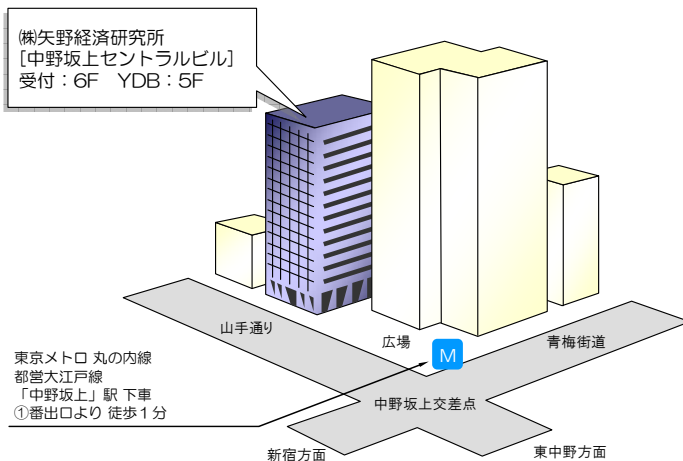

(株)矢野経済研究所 ヤノデータバンク

YDB閲覧室(東京) アクセスガイド

◆交通のご案内

■東京駅からのアクセス

- ・地下鉄丸ノ内線 荻窪行で「中野坂上」下車(約23分)
- ・JR中央線(快速)で「四谷」下車(約9分)
地下鉄丸ノ内線 荻窪行に乗り換え、
「中野坂上」下車(約12分)

■羽田空港からのアクセス

- ・東京モノレールで「浜松町」(終点)下車(空港快速で約18分)
徒歩で都営大江戸線「大門」へ。
都営大江戸線・光が丘行に乗り、「中野坂上」下車(約23分)

◆中野坂上駅周辺のご案内

- ・地下鉄丸ノ内線、都営大江戸線の「中野坂上」駅1番出口より徒歩1分
- ・1Fに「みずほ銀行」が入っているビルになります。奥エレベーターホールより、5Fまでお上がり下さい。

お問い合わせ:

(株)矢野経済研究所 ヤノデータバンク事業部
〒164-8620
東京都中野区本町 2-46-2
中野坂上セントラルビル 5F
TEL:03-5371-6914 (ダイヤルイン)
FAX:03-5371-6971